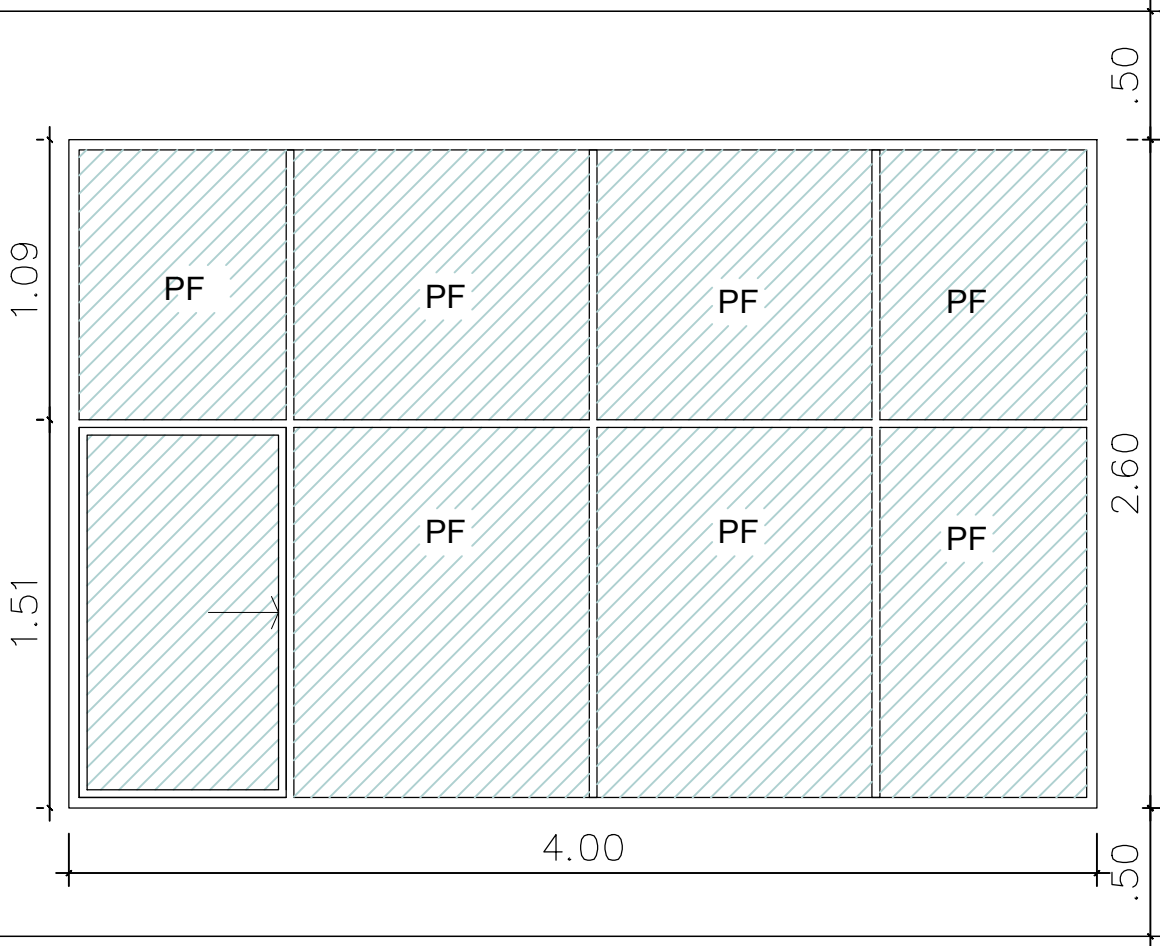

V2

Designación: Ventana exterior P.B.

Ubicación: Cocina /escalera

VISTA

PLANTA