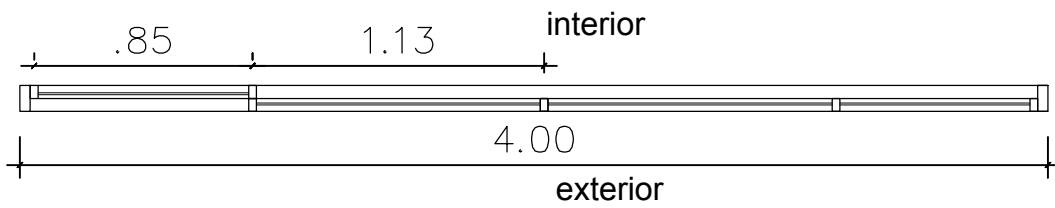

Cantidad: 2

Premarcos: Si

Material del marco: aluminio

Modelo: Módena

Forma de Abrir: 6 Paños fijos + 1 hojas corrediza

Vidrios: DVH 4+9+4

Herrajes: manijas

Terminación: color gris oscuro / negro