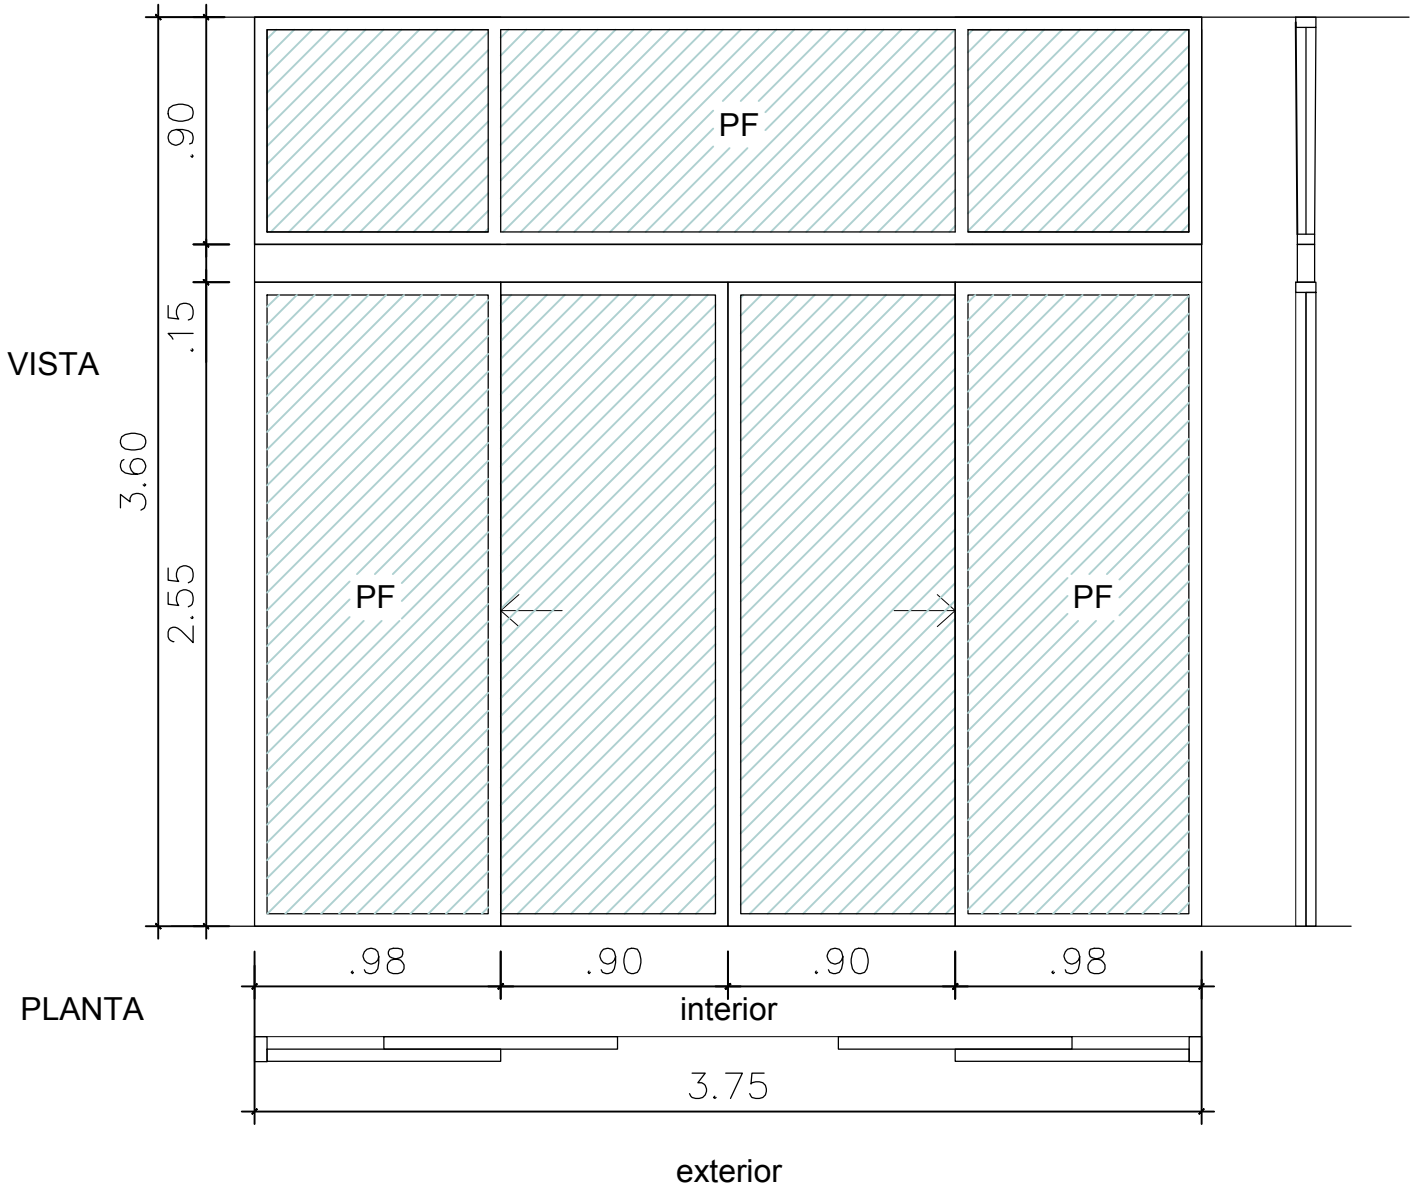

P1

Designación: Puerta exterior

Ubicación: Entrada

Cantidad: 1 automática

Marcos: aluminio

Hoja: 3 paños fijos + 2 corredizas + 2 proyectantes

Forma de Abrir: corrediza automática

Vidrios: abajo: vidrio laminado 4+4 blindex arriba DVH 4+9+4

Herrajes: con cerradura

Terminación: color negro

P2

Designación: Puerta interior

Ubicación: Sala de maquina/ paso al sum

VISTA

PLANTA

Cantidad: 2 mano derecha

Marcos: aluminio negro

Hoja: madera pino

Forma de Abrir: Batiente

Vidrios: No

Herrajes: Picapaporte

Terminación: op1 madera pino- op2 melamina roble davos marrón

P3

Designación: Puerta interior

Ubicación: Baños

VISTA

PLANTA

Cantidad: 2 (1 mano derecha; 1 mano izquierda)

Marcos: aluminio negro

Hoja: madera

Forma de Abrir: Batiente

Vidrios: No