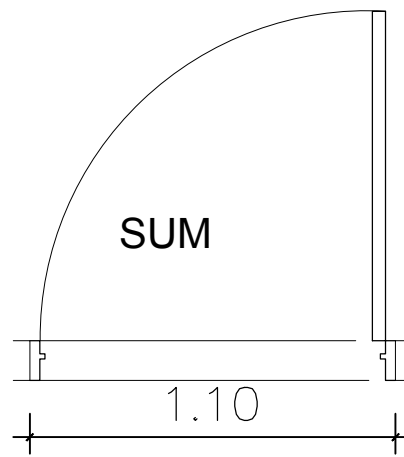

Ubicación: SUM

VISTA

PLANTA

HALL

Cantidad: 1 mano derecha y 1 mano izquierda

Marcos: madera a la vista

Hoja: madera cedro?

Forma de Abrir: batiente