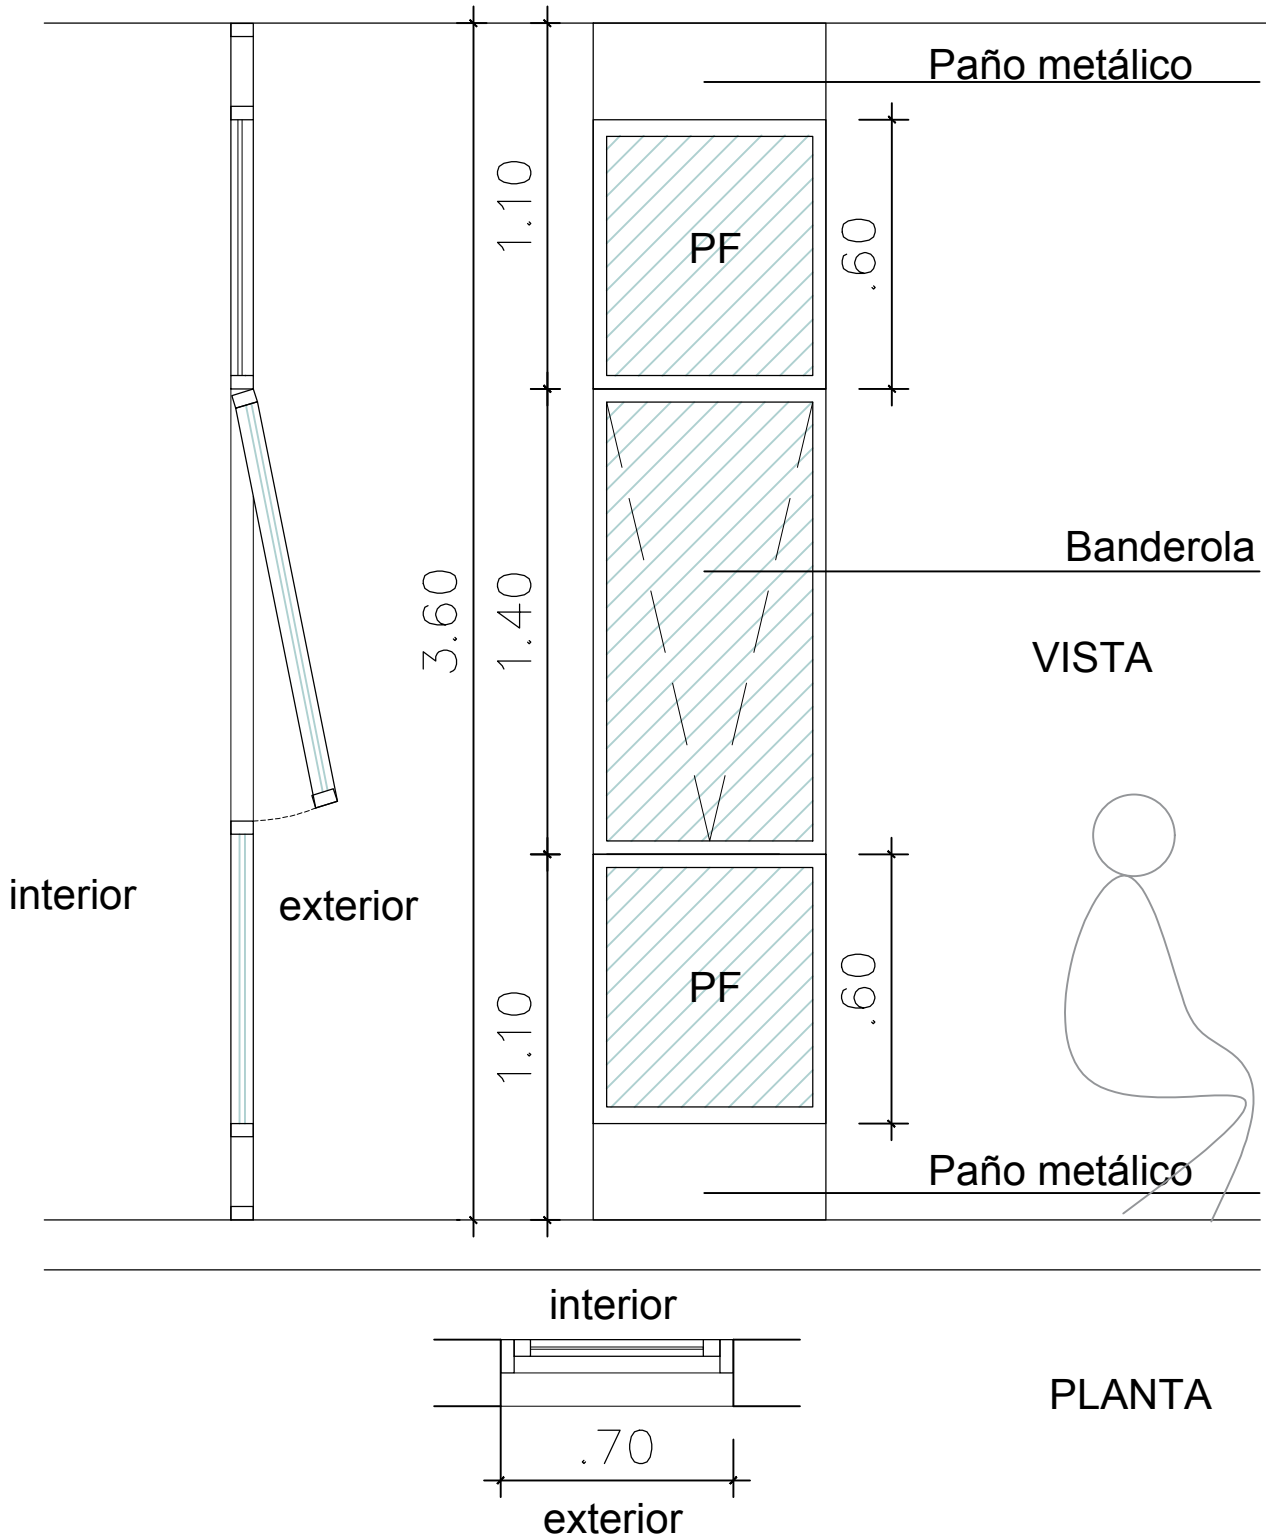

Ubicación: Baños

VISTA

PLANTA

Cantidad: 2 (1 mano derecha; 1 mano izquierda)

Marcos: aluminio negro

Hoja: madera

Forma de Abrir: Batiente

Vidrios: No

Designación: Ventana exterior P.B.

Ubicación: Cocina /escalera

VISTA

PLANTA

Cantidad: 2

Premarcos: Si

Material del marco: aluminio

Modelo: Módena

Forma de Abrir: 6 Paños fijos + 1 hojas corrediza

Vidrios: DVH 4+9+4

Herrajes: manijas

Terminación: color gris oscuro / negro

V3

Designación: Ventana exterior

Ubicación: Parasoles

Cantidad: 11

Vidrios: DVH 4+9+4

Herrajes:manijas

Terminación: color gris oscuro / negro

V5

Designación: Ventana exterior

Ubicación: Sala de maquinas y recepción

VISTA

PLANTA