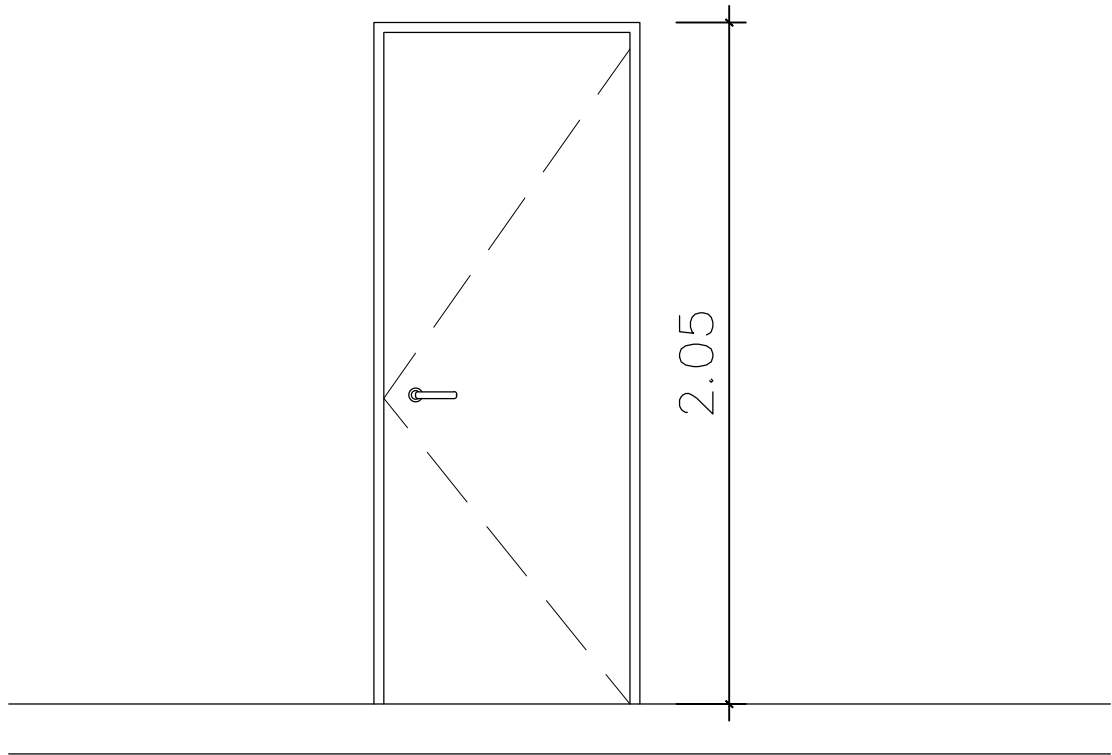

P1

Designación: Puerta exterior

Ubicación: Entrada

Cantidad: 1 automática

Marcos: aluminio

Hoja: 3 paños fijos + 2 corredizas + 2 proyectantes

Forma de Abrir: corrediza automática

Vidrios: abajo: vidrio laminado 4+4 blindex arriba DVH 4+9+4

Herrajes: con cerradura

Terminación: color negro

P2

Designación: Puerta interior

Ubicación: Sala de maquina/ paso al sum

VISTA

PLANTA

Cantidad: 2 mano derecha

Marcos: aluminio negro

Hoja: madera pino

Forma de Abrir: Batiente

Vidrios: No

Herrajes: Picapaporte

Terminación: op1 madera pino- op2 melamina roble davos marrón

P3

Designación: Puerta interior

Ubicación: Baños

VISTA

PLANTA

Cantidad: 2 (1 mano derecha; 1 mano izquierda)

Marcos: aluminio negro

Hoja: madera

Forma de Abrir: Batiente

Vidrios: No