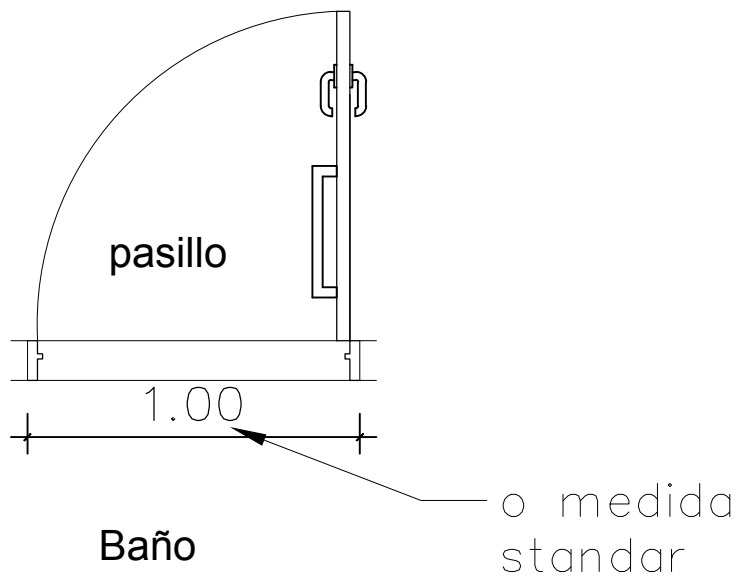

Ubicación: Baños

VISTA

PLANTA

Cantidad: 2 (1 mano derecha; 1 mano izquierda)

Marcos: aluminio negro

Hoja: madera

Forma de Abrir: Batiente

Vidrios: No

Herrajes: Picapaporte

Terminación: op1 madera pino- op2 melamina roble davos marrón

P4

Designación: Puerta interior

Ubicación: Baño discapacitado

VISTA

PLANTA

Cantidad: 1 mano izquierda