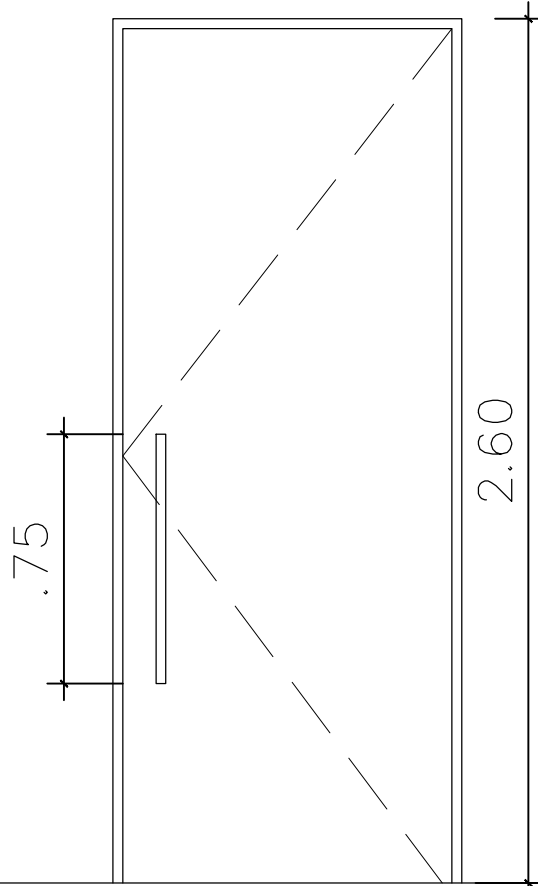

Ubicación: Baños

VISTA

PLANTA

Cantidad: 2 (1 mano derecha; 1 mano izquierda)

Marcos: aluminio negro

Hoja: madera

Forma de Abrir: Batiente

Vidrios: No

Marcos: aluminio negro

Hoja: madera

Forma de Abrir: batiente

Vidrios: No

Herrajes: manija y picaporte

Terminación: op1 madera pino- op2 melamina roble davos marrón

P5

Designación: Puerta interior

Ubicación: SUM

VISTA

PLANTA

HALL

Cantidad: 1 mano derecha y 1 mano izquierda

Marcos: madera a la vista

Hoja: madera cedro?

Forma de Abrir: batiente