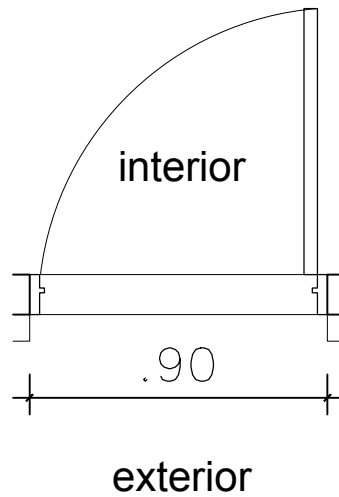

P1

Designación: Puerta exterior

Ubicación: Entrada

Cantidad: 1 automática

Marcos: aluminio

Hoja: 3 paños fijos + 2 corredizas + 2 proyectantes

Forma de Abrir: corrediza automática

Vidrios: abajo: vidrio laminado 4+4 blindex arriba DVH 4+9+4

Herrajes: con cerradura

Terminación: color negro

P2

Designación: Puerta interior

Ubicación: Sala de maquina/ paso al sum

VISTA

PLANTA

Cantidad: 2 mano derecha

Marcos: aluminio negro

Hoja: madera pino

Forma de Abrir: Batiente

Vidrios: No

Herrajes: Picapaporte

Terminación: op1 madera pino- op2 melamina roble davos marrón

P3

Designación: Puerta interior

Ubicación: Baños

VISTA

PLANTA

Cantidad: 2 (1 mano derecha; 1 mano izquierda)

Marcos: aluminio negro

Hoja: madera

Forma de Abrir: Batiente

Vidrios: No