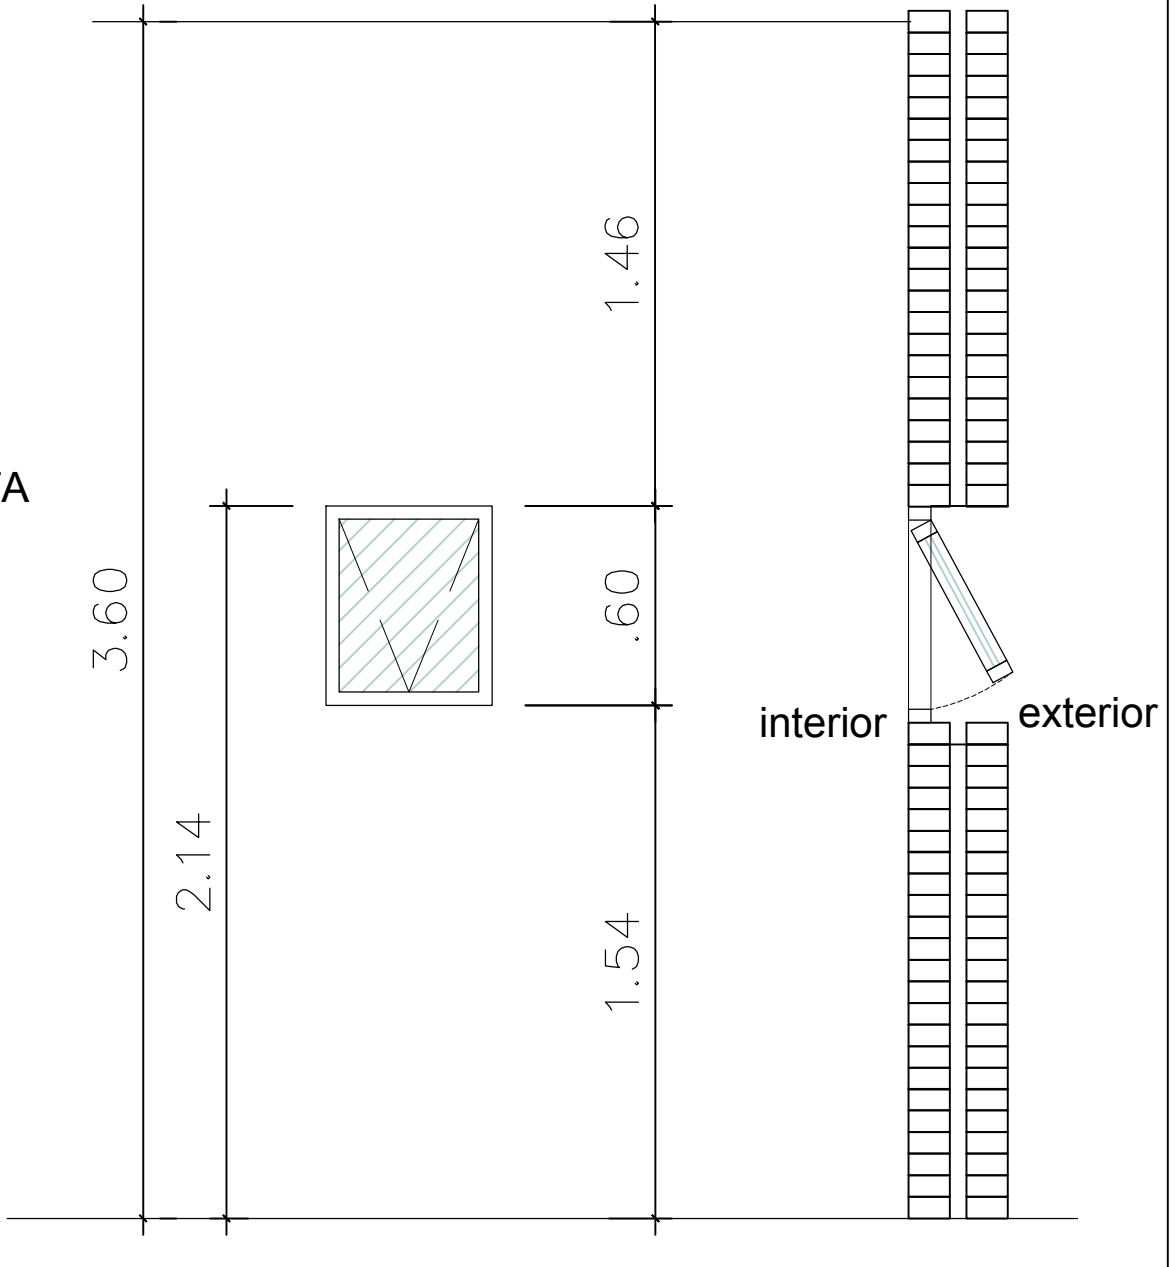

Vidrios: DVH 4+9+4

Herrajes:manijas

Terminación: color gris oscuro / negro

V5

Designación: Ventana exterior

Ubicación: Sala de maquinas y recepción

VISTA

PLANTA