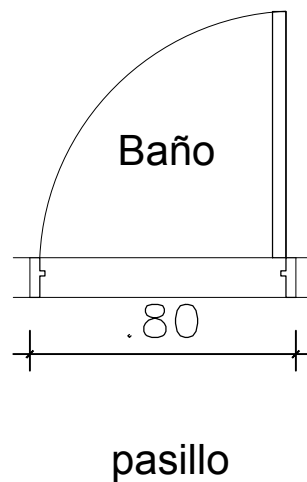

P1

Designación: Puerta exterior

Ubicación: Entrada

Cantidad: 1 automática

Marcos: aluminio

Hoja: 3 paños fijos + 2 corredizas + 2 proyectantes

Forma de Abrir: corrediza automática

Vidrios: abajo: vidrio laminado 4+4 blindex arriba DVH 4+9+4

Marcos: aluminio negro

Hoja: madera pino

Forma de Abrir: Batiente

Vidrios: No

Herrajes: Picapaporte

Terminación: op1 madera pino- op2 melamina roble davos marrón

P3

Designación: Puerta interior

Ubicación: Baños

VISTA

PLANTA

Cantidad: 2 (1 mano derecha; 1 mano izquierda)

Marcos: aluminio negro

Hoja: madera

Forma de Abrir: Batiente

Vidrios: No