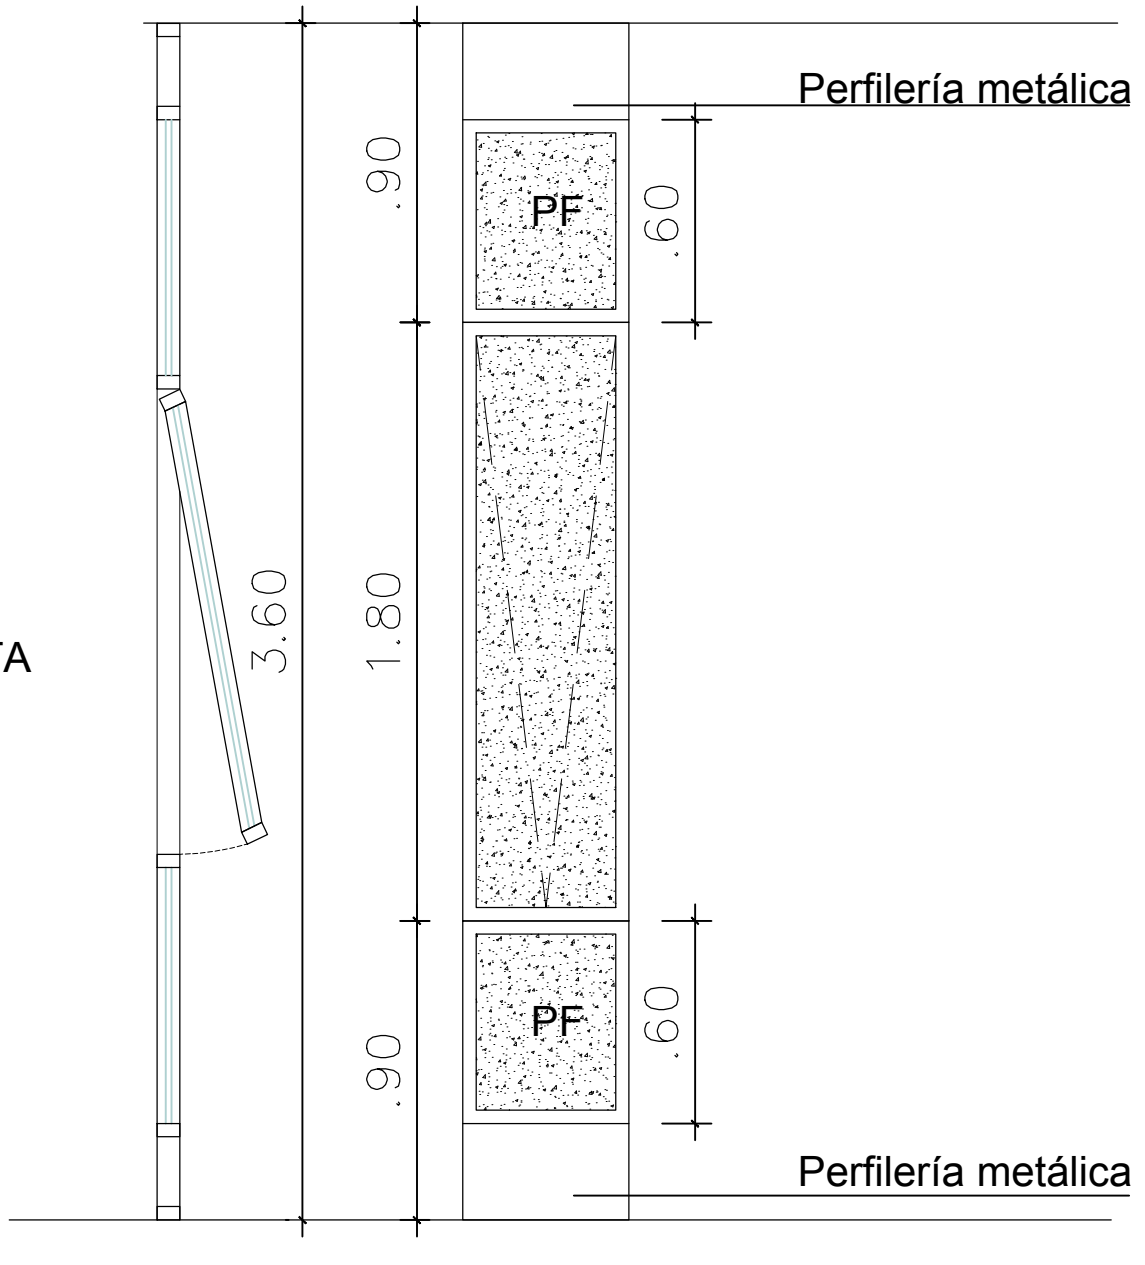

Herrajes: manija

Terminación: color negro

V1

Designación: Ventana exterior

Ubicación: Baños

VISTA

PLANTA

Cantidad: 2