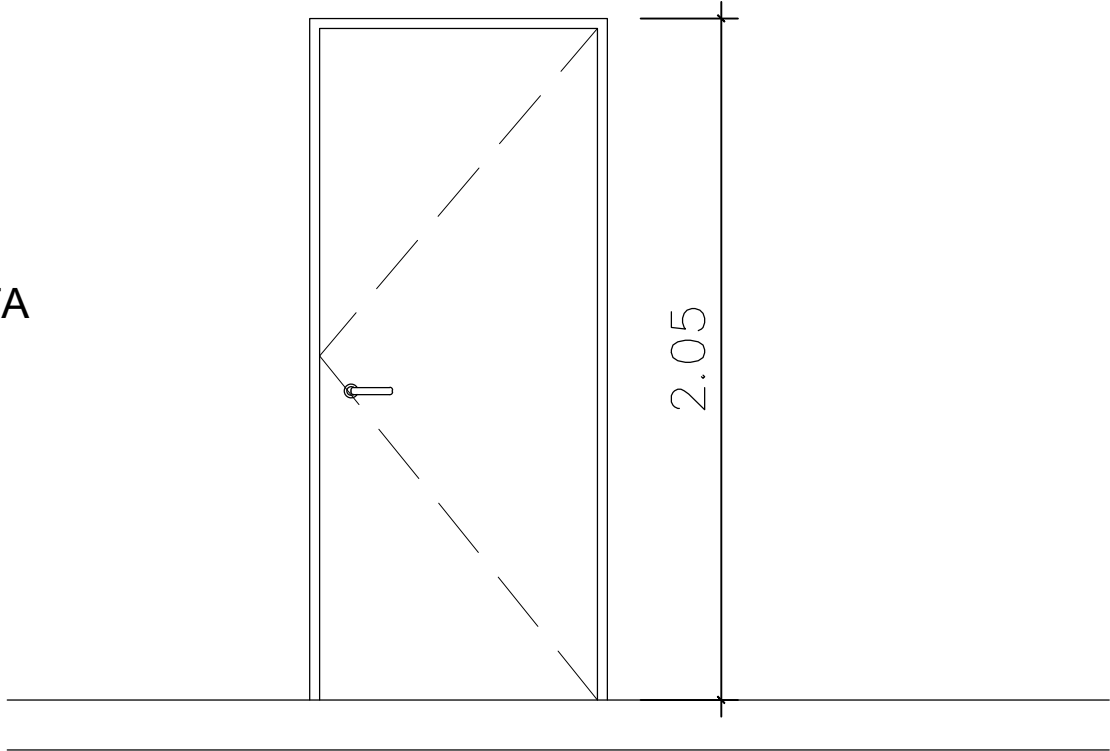

P1

Designación: Puerta exterior

Ubicación: Entrada

Cantidad: 1 automática

Marcos: aluminio

Hoja: 3 paños fijos + 2 corredizas + 2 proyectantes

Forma de Abrir: corrediza automática

Vidrios: abajo: vidrio laminado 4+4 blindex arriba DVH 4+9+4

Herrajes: con cerradura

Terminación: color negro

P2

Designación: Puerta interior

Ubicación: Sala de maquina/ paso al sum

VISTA

PLANTA

Cantidad: 2 mano derecha

Marcos: aluminio negro

Hoja: madera pino

Forma de Abrir: Batiente

Vidrios: No

Herrajes: Picapaporte

Terminación: op1 madera pino- op2 melamina roble davos marrón

P3

Designación: Puerta interior

Ubicación: Baños

VISTA

PLANTA

Cantidad: 2 (1 mano derecha; 1 mano izquierda)

Marcos: aluminio negro

Hoja: madera

Forma de Abrir: Batiente

Vidrios: No