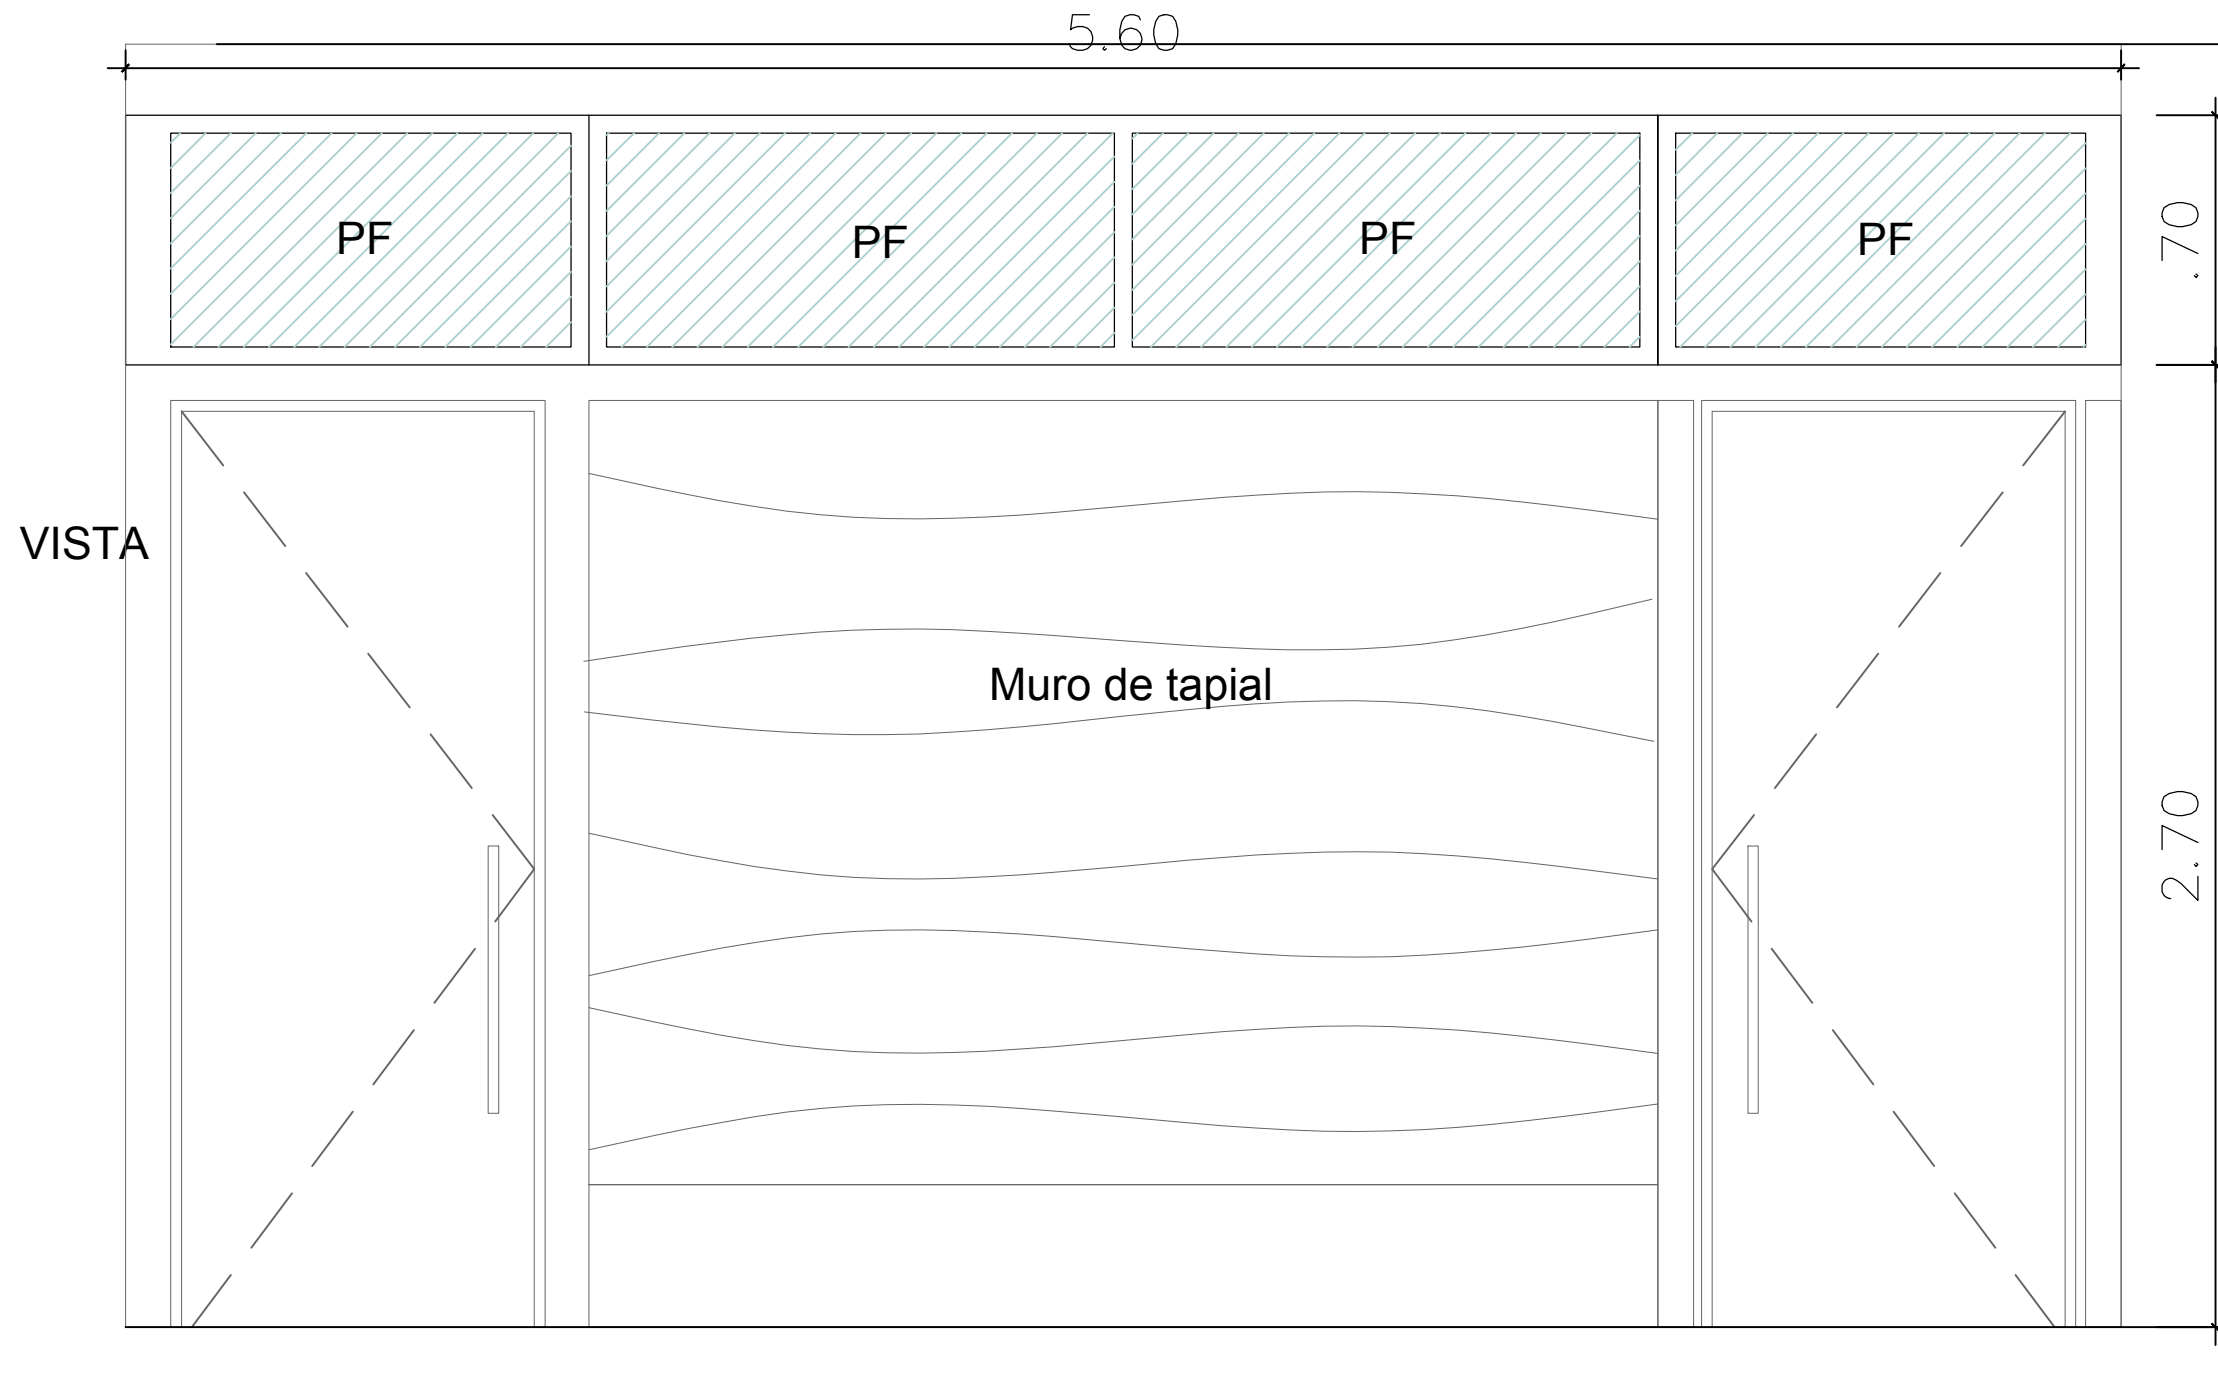

Designación: Ventana exterior

Ubicación: Coworking

**PLANTA**

Cantidad: 11

Premarcos: Si

Material del marco: aluminio

Modelo: Módena

Forma de Abrir: 2 Paños fijos + 1 hoja proyectante

Vidrios: DVH 4+9+4

Herrajes:manijas

Terminación: color gris oscuro / negro

V5

Designación: Ventana exterior

Ubicación: Sala de maquinas y recepción

VISTA

PLANTA

Cantidad: 3

Premarcos: Si

Material del marco: aluminio

Modelo: Módena

Forma de Abrir: 1 hoja proyectante

Vidrios: DVH 4+9+4

Herrajes:manijas

Terminación: color gris oscuro / negro

V6

Designación: Ventana exterior

Ubicación: SUM

PLANTA

Cantidad: 1

Premarcos: Si

Material del marco: aluminio

Modelo: Módena