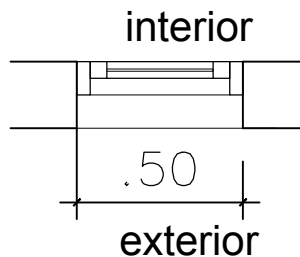

Cantidad: 2

Premarcos: Si

Material del marco: aluminio

Modelo: Módena

Forma de Abrir: 2 Paño fijo + 1 hojas proyectantes

Vidrios: DVH 4+9+4 esmerilado

Herrajes: manijas

Terminación: color gris oscuro / negro