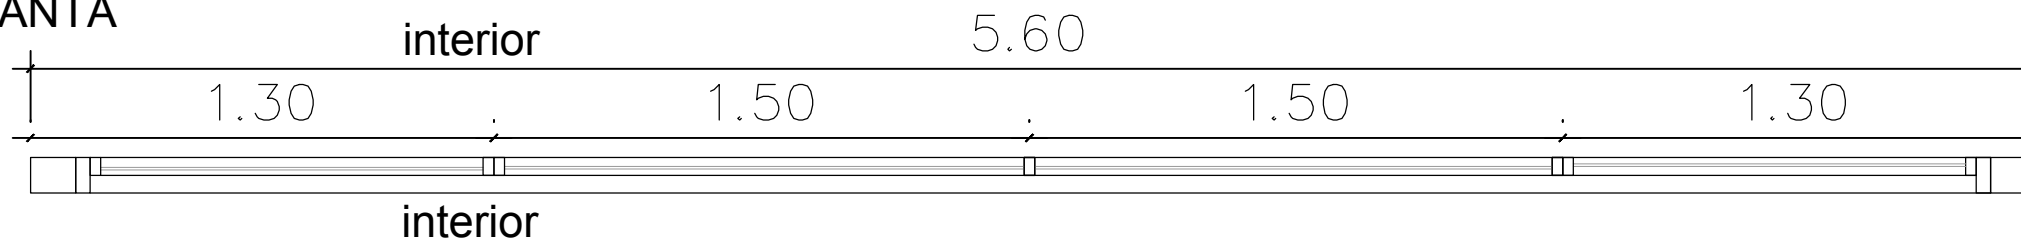

Cantidad: 1

Premarcos: Si

Material del marco: aluminio

Modelo: Módena

Forma de Abrir: paño fijo

Vidrios: DVH 4+9+4

Herrajes: no

Terminación: negro