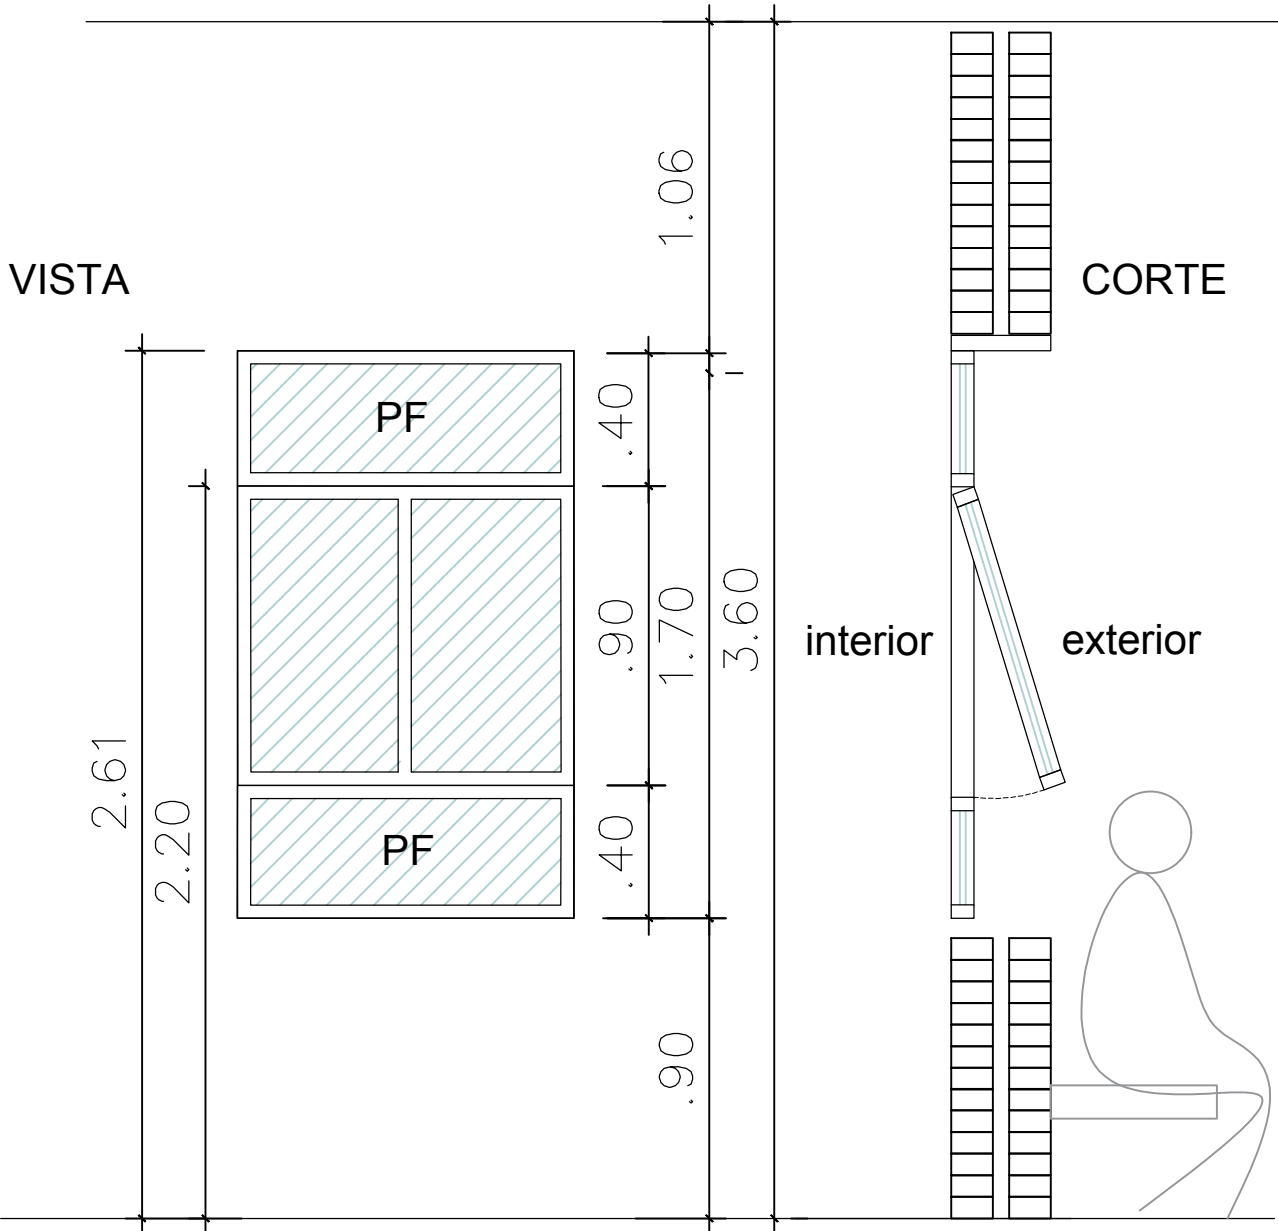

Designación: Ventana exterior

Ubicación: Coworking

**PLANTA**

Cantidad: 11

Premarcos: Si

Material del marco: aluminio

Modelo: Módena

Forma de Abrir: 2 Paños fijos + 1 hoja proyectante