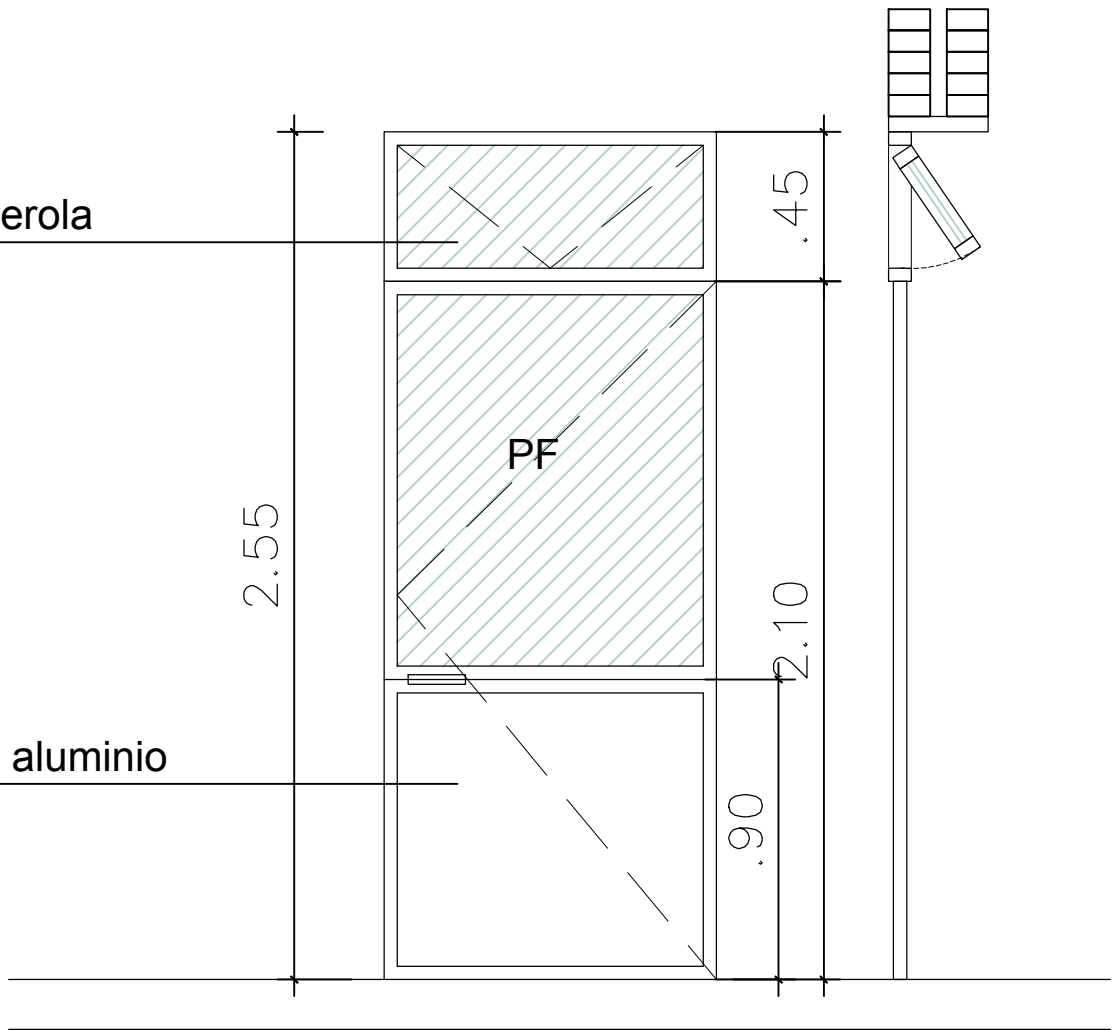

P6

Designación: Puerta interior

Ubicación: Co Working hacia patio

Banderola

Paño aluminio

VISTA

PLANTA